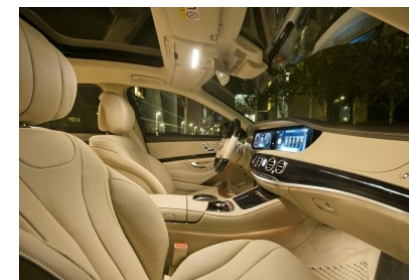

*Cena zawiera: ubezpieczenie pasażerów, polsko-anglojęzycznego kierowcę, free internet, miętusy, woda niegazowana, wypożyczenie samochodu oraz paliwo.

Cena nie zawiera: opłat parkingowych, lotniskowych opłat parkingowych, opłat autostradowych, wejściówek, zakwaterowania i wyżywienia kierowcy poza granicami Warszawy, opłat za transakcje kartą płatniczą (2,9%), napiwku (opcjonalnie 10%) oraz podatku VAT (8%).

W okresie Świąt Państwowych, Weekendów oraz w godzinach nocnych (dotyczy godzin od 22:00 do 6:00) obowiązuje dopłata 20% ponad ceny podstawowe.

Kontakt:

Tel.: +48 22 635 30 00
Emergency phone: +48 721 600 000
E-mail: info@limousineservice.pl
WhatsApp : 48721600000

Biuro:

Biały Kamień 2 / U6
02-593 Warszawa, Polska
9:00 - 17:00 (poniedziałek-piątek)
Monitorujemy emaile i telefony poza godzinami otwarcia biura.

Dane firmy:

LIMOS.PL Nowicki S.K.A.
Niska 3/18
00-179 Warszawa, Polska
NIP EU: PL 525-19-10-653